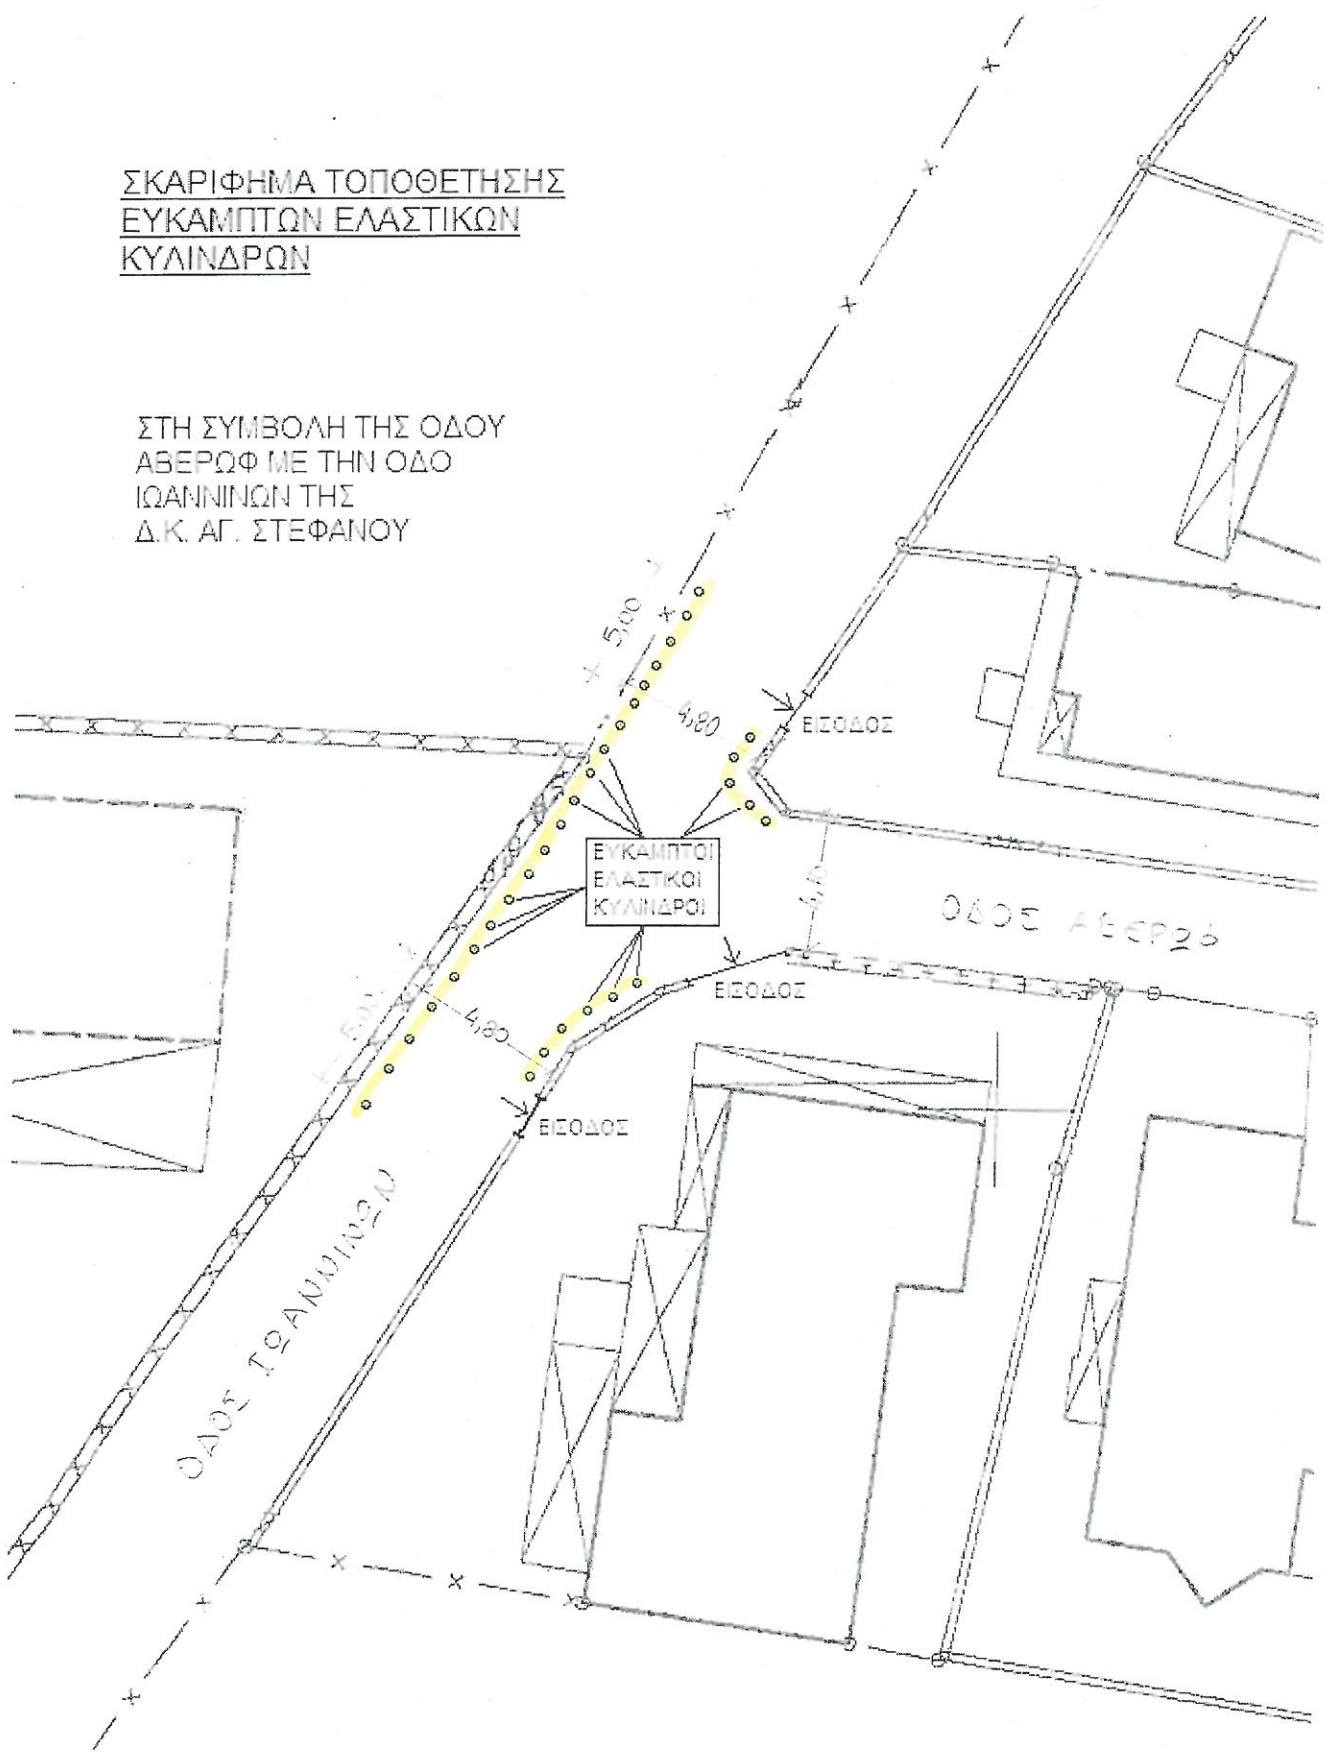

ΣΚΑΡΙΦΗΜΑ ΤΟΠΟΘΕΤΗΣΗΣ
ΕΥΚΑΜΠΤΩΝ ΕΛΑΣΤΙΚΩΝ
ΚΥΛΙΝΔΡΩΝ

ΣΤΗ ΣΥΜΒΟΛΗ ΤΗΣ ΟΔΟΥ
ΑΒΕΡΩΦ ΜΕ ΤΗΝ ΟΔΟ
ΙΩΑΝΝΙΝΩΝ ΤΗΣ
Δ.Κ. ΑΓ. ΣΤΕΦΑΝΟΥ

26.08.2013 09:47

26-08-2013 09:47

26-08-2013-09:47

26.08.2013 09:47